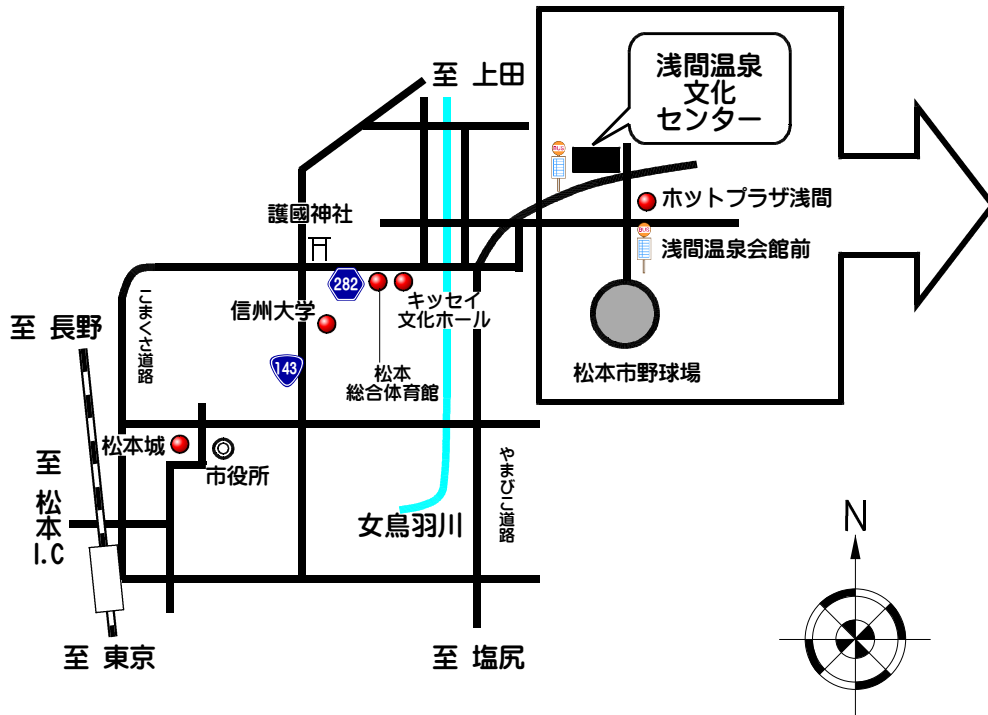

松本市浅間温泉文化センター

【長野県松本市浅間温泉2丁目6番1号】

拡大図

松本駅から浅間温泉文化センターへのアクセス

- ★ タクシー・・・・・・・・・・・・・・・・・・・・約15分
- ★ バス 横田經由浅間温泉行「浅間温泉文化センター」・・・・・・・・約18分
- 新町經由「浅間温泉会館」・・・・・・・・・・・・約21分

会場には駐車場がございません。
 松本市野球場手前の市営駐車場（文化センターから約300m）に駐車してください。
 なお、駐車場には係員はいませんので、予めご了承ください。